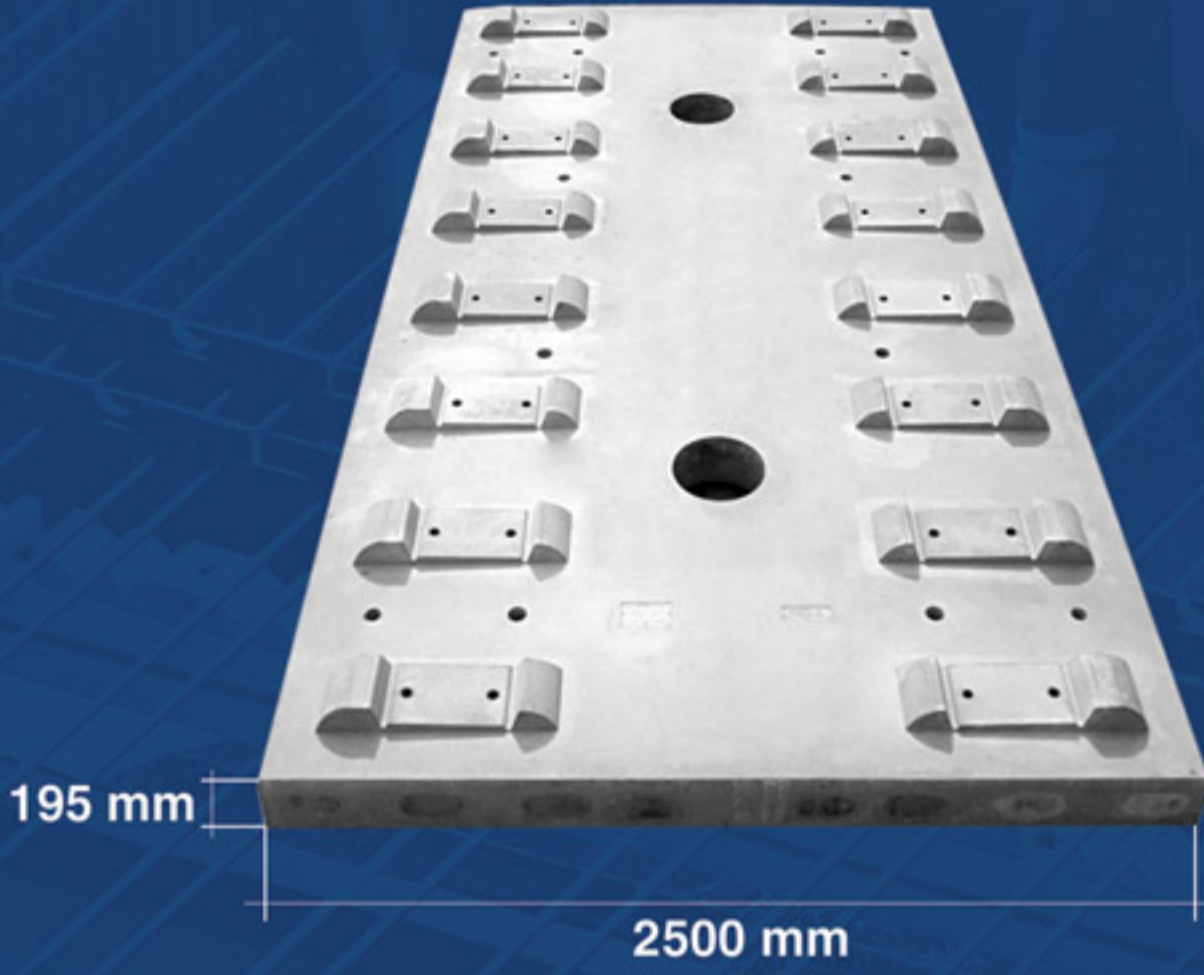

yapıray

PanelRay

PanelRay

Panelray Boyut Ölçüleri: 2500x4750x(195~205) (Ölçüler mm cinsindedir.)

Ekartman Açıklığı : 1435 mm

Ağırlığı: 6120,0 kg (Bağlantı malzemesi hariç)

Panelray lar ardgermeli olarak üretilmektedir.