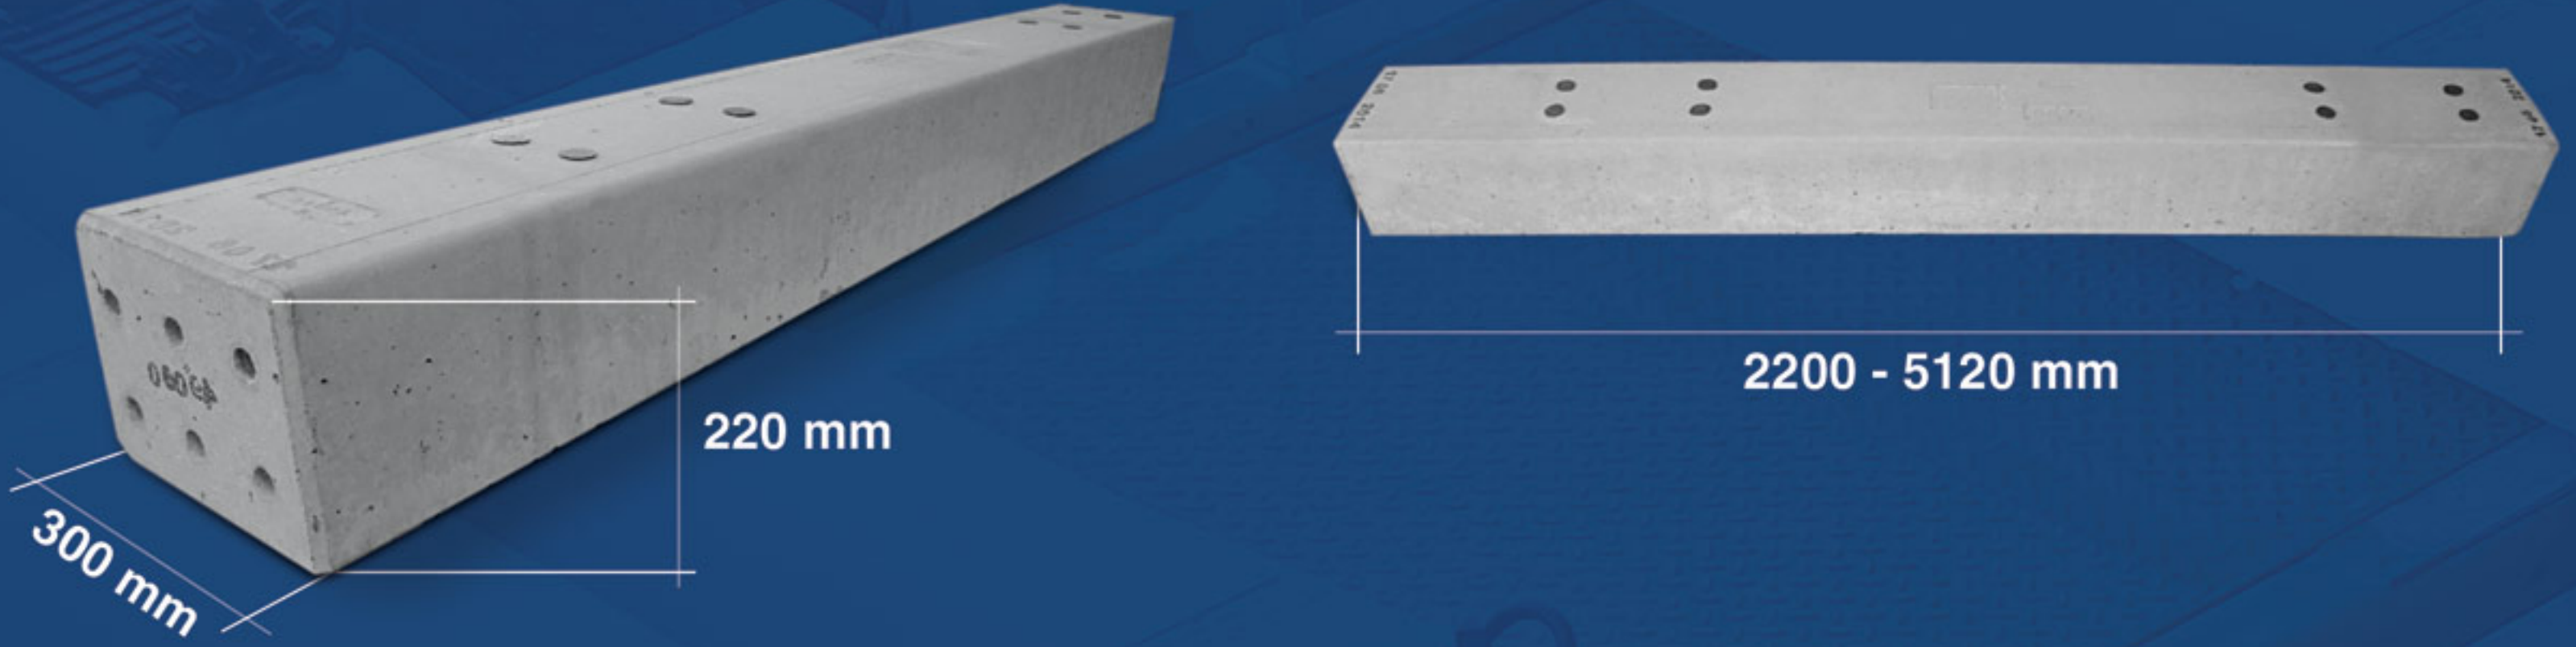

yapiray

Makas Travers

Makas Travers

Makas Travers Boyut Ölçüleri: (2200-5120)x300x220 Ölçüler mm cinsindedir.
Her ray tipi ve kurp yarıçapına göre özel üretimi yapılabilir, öngermeli beton traverslerdir.

Ekartman Açıklığı : 1435 mm

1 Metresinin Ağırlığı: 165,0 kg (Bağlantı malzemesi hariç)

Raykas **Yapıray A.Ş.**'nin Tescilli Markasıdır.

Merkez:

Kısıklı Mah. Alemdağ Cad. Masaldan İş Merkezi
No:60 E Blok No:5 Üsküdar/İSTANBUL
Telefon : +90 216 521 30 00
Fax : +90 216 505 54 21
: +90 216 505 54 22